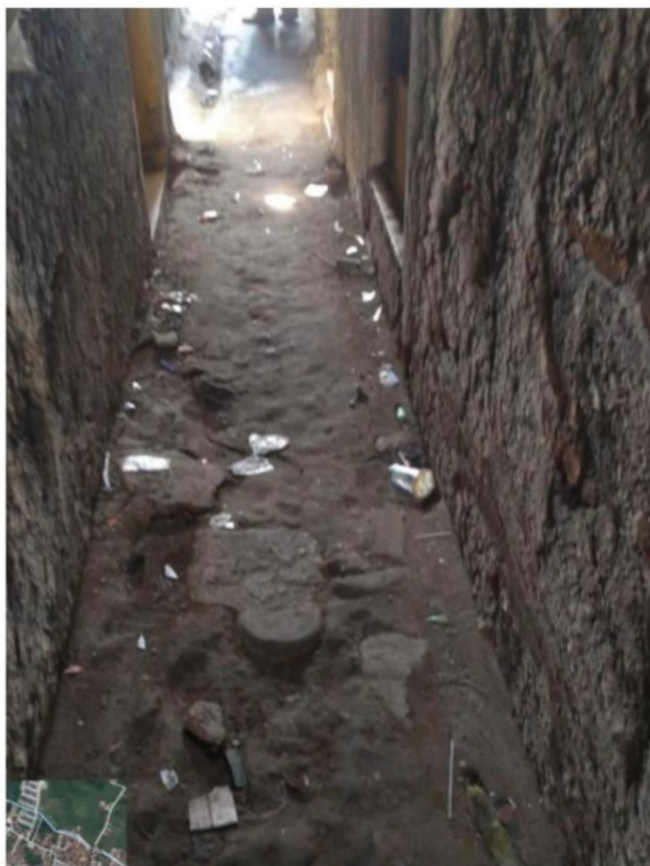

**KEGIATAN PEMBANGUNAN *RABAT BETON RW.05* TAHAP III
TAHUN ANGGARAN 2021
FOTO 0%**

FOTO 25%

FOTO 50%

FOTO 75%

FOTO 100%

Mengetahui,
KEPALA DESA SEKARWANGI

TTD.
RIDWANNULLOH S.Sos.

PELAKSANA KEGIATAN