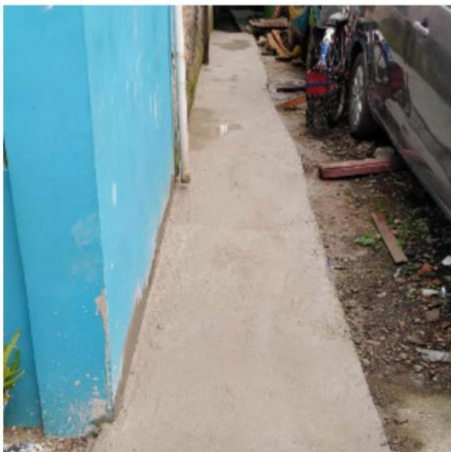

**KEGIATAN PEMBANGUNAN *RABAT BETON RW.05* TAHAP III
TAHUN ANGGARAN 2021
FOTO 0%**

FOTO 25%

FOTO 50%

FOTO 75%

FOTO 100%

Mengetahui,
KEPALA DESA SEKARWANGI

TTD.
RIDWANNULLOH S.Sos.

PELAKSANA KEGIATAN